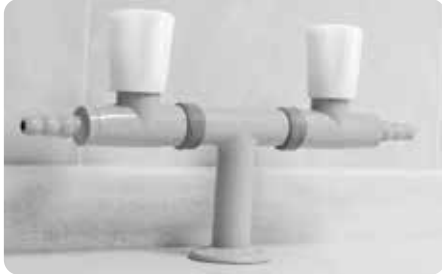

شیر آلات

Laboratory Fittings & Faucets

Doris
دوریس

تجهیزات آزمایشگاهی
نماینده شرکت فراسنگ درسا (آسکیلان)

askilan[®]
STONE & MORE lab

شیرآلات ■ LABORATORY FITTINGS & FAUCETS

مشخصات فنی شیرآلات

LABORATORY FITTINGS & FAUCETS

آب، گاز صنعتی، آب مقطر، هوای فشرده، گاز طبیعی، خلأ

کاربری

روشلفی، زیر شلفی، رومیزی، شیرآلات هود

محل

یک طرفه، دو طرفه، مخلوط

خروجی

برنج با پوشش رنگ الکتروستاتیک مقاوم در برابر انواع اسید، باز و حلال

بدنه

مشخصات فنی دوش و چشم شوی اضطراری

EMERGENCY SHOWER AND EYE WASH

ایستاده، سقفی، رومیزی، دیواری، بالای درب

محل

برنج با پوشش رنگ الکتروستاتیک، Galvanized Steel، Stainless Steel

بدنه